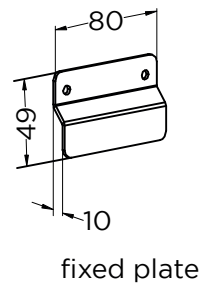

B 6:1

A 6:1

fixed plate

Model:	CLR UST Hochkontrast (Premium) Rahmenleinwand für Laser TVs 100"
Measurement:	mm