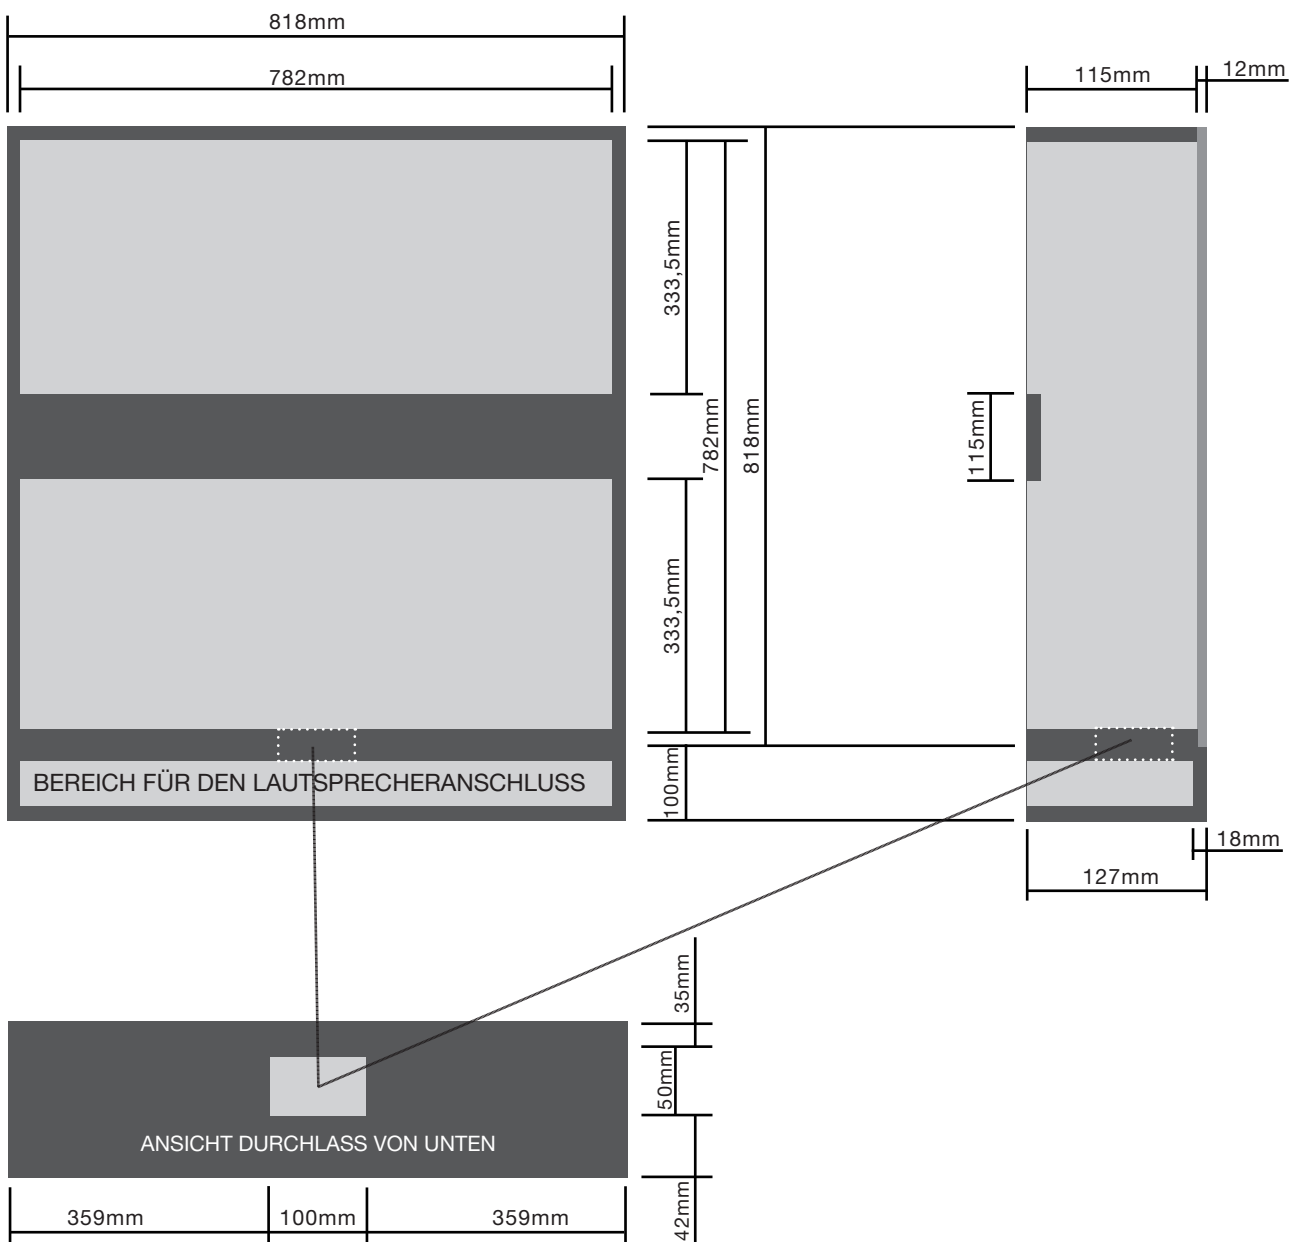

MC FRAME 15W

WANDEINBAURAHMEN FÜR MASSIVWÄNDE FÜR IS15W

Materialstärke 18mm

Breite 818mm

Höhe 918mm

Tiefe 115mm (+12mm)