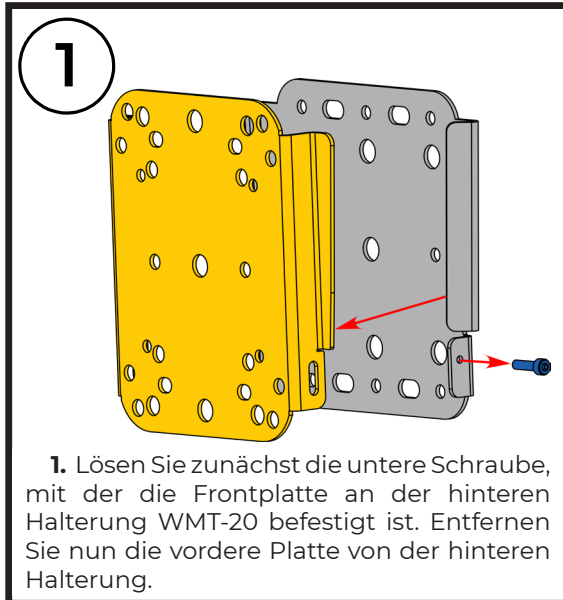

INSTALLATIONSANLEITUNG

KONTAKT

Theatron GmbH Steubenstraße 25
75172 Pforzheim DEUTSCHLAND
+49 (0) 7082 4109060
info@theatron.tv