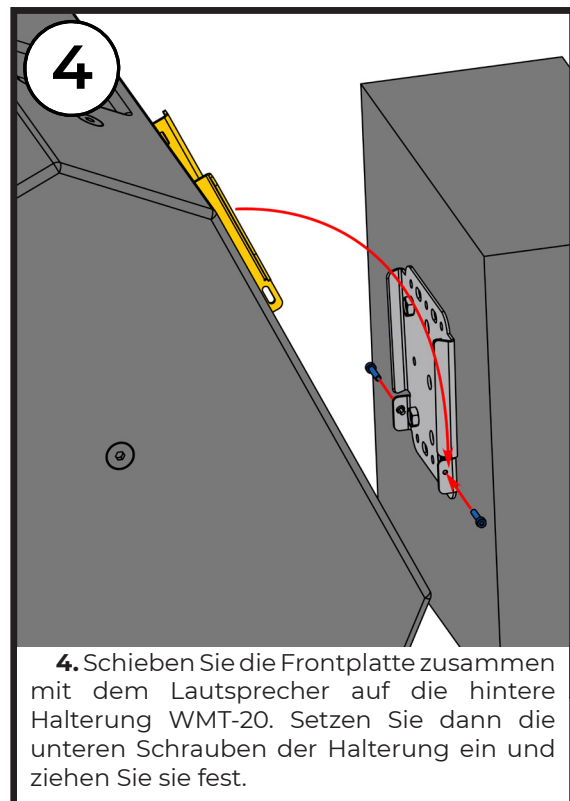

INSTALLATIONSANLEITUNG

KONTAKT

Theatron GmbH Steubenstraße 25
75172 Pforzheim DEUTSCHLAND
+49 (0) 7082 4109060
info@theatron.tv