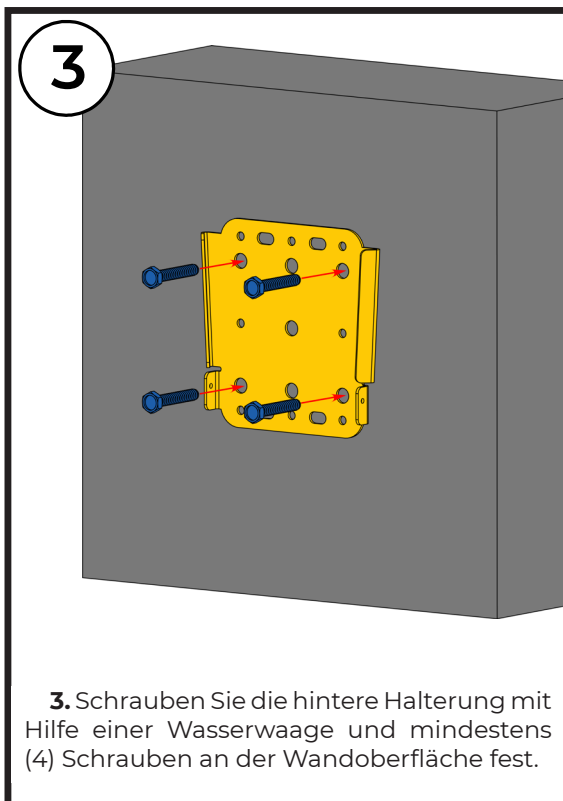

INSTALLATIONSANLEITUNG

KONTAKT

Theatron GmbH Steubenstraße 25
75172 Pforzheim DEUTSCHLAND
+49 (0) 7082 4109060
info@theatron.tv