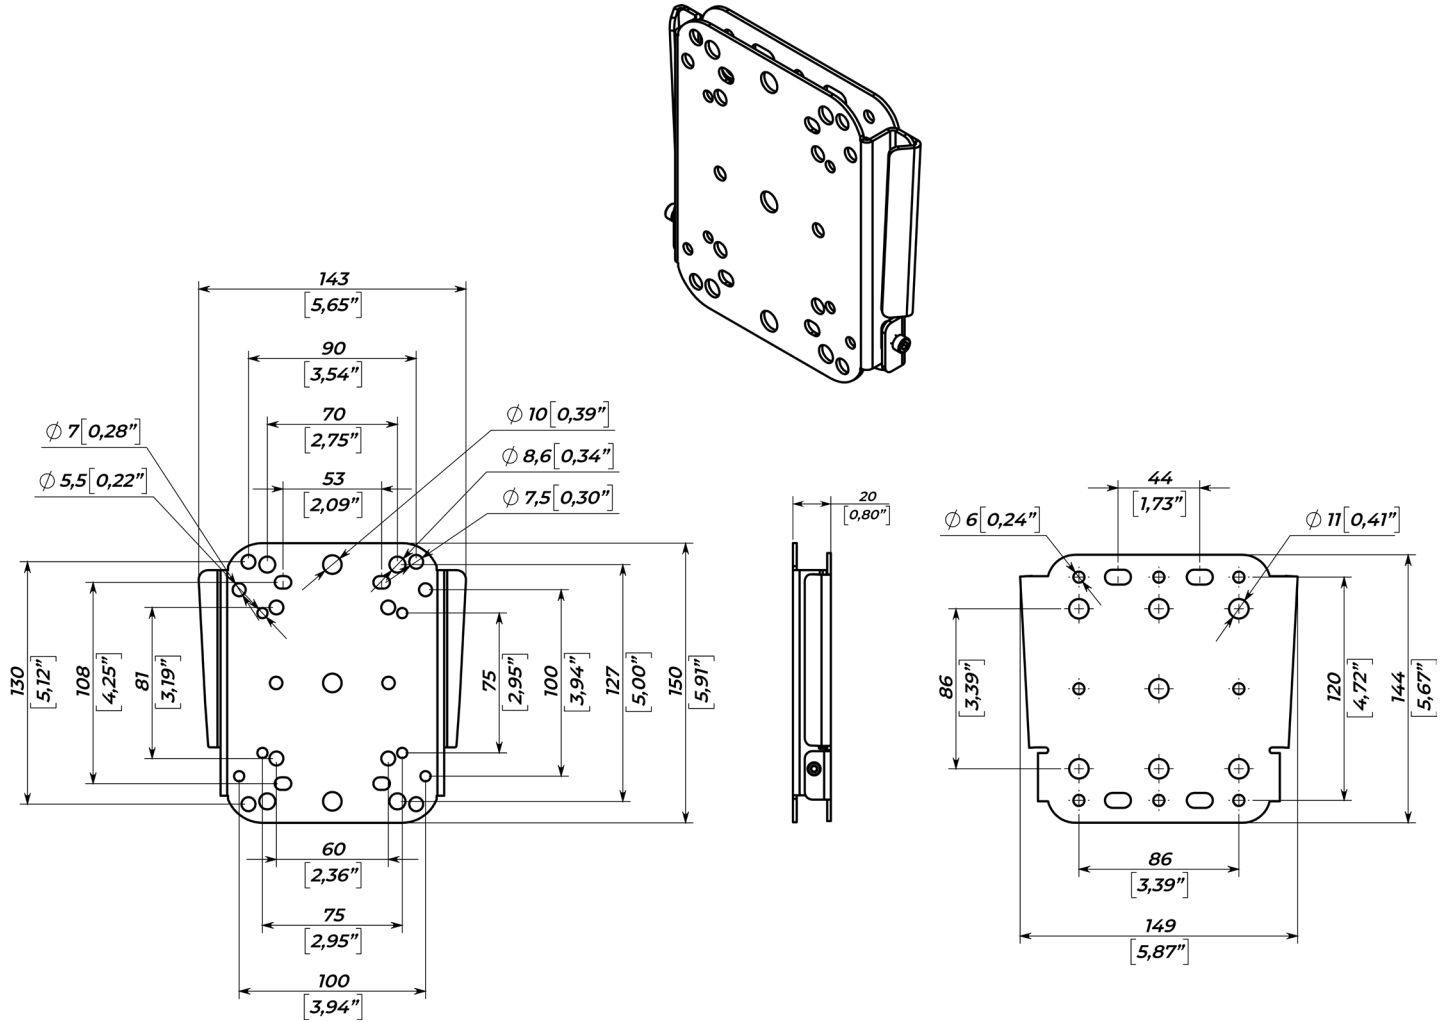

ABMESSUNGEN