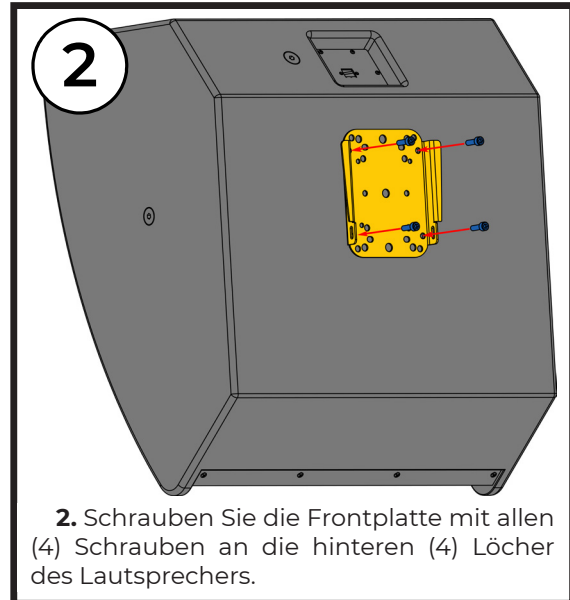

INSTALLATIONSANLEITUNG

KONTAKT

Theatron GmbH Steubenstraße 25
75172 Pforzheim DEUTSCHLAND
+49 (0) 7082 4109060
info@theatron.tv