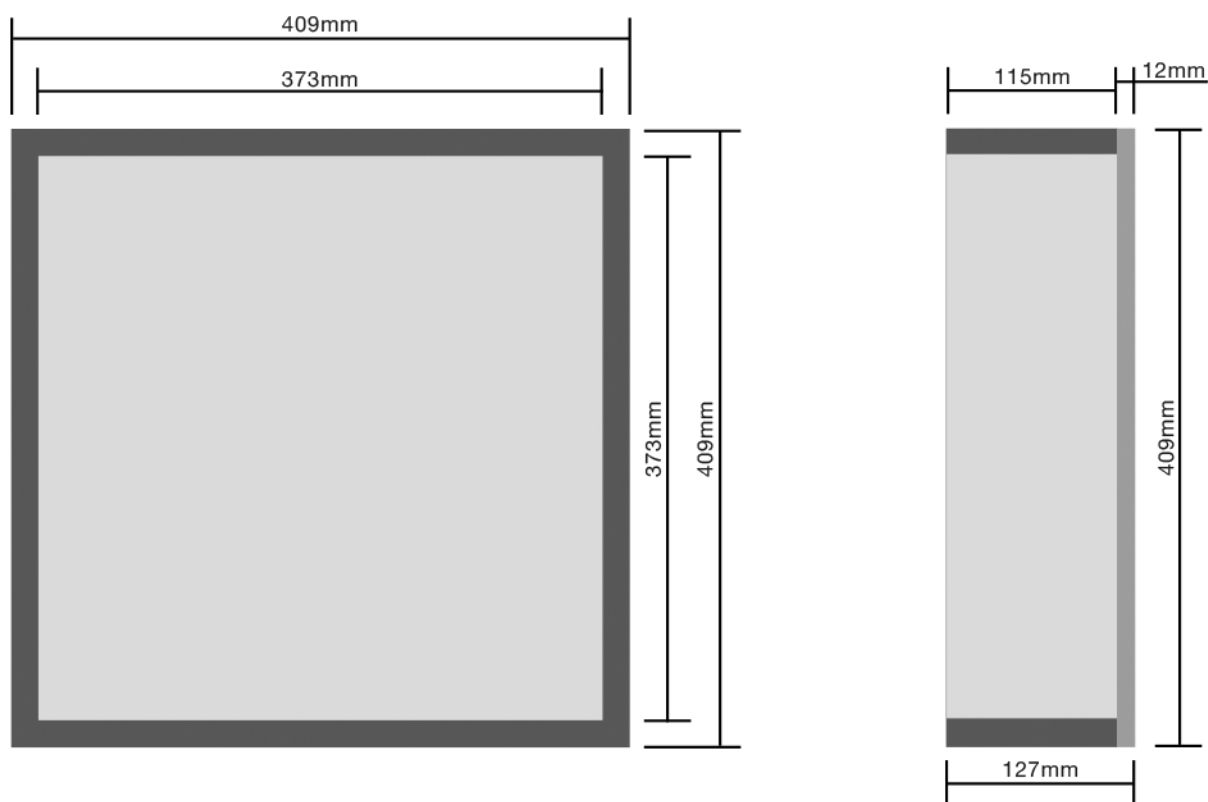

# MC FRAME 6

WANDEINBAURAHMEN FÜR MASSIVWÄNDE FÜR IS6

**Materialstärke** 18mm

**Breite** 409mm

**Höhe** 409mm

**Tiefe** 115mm (+12mm)