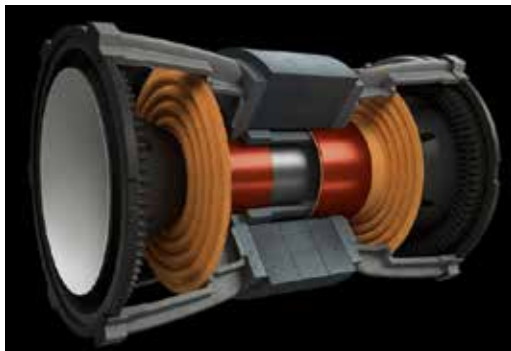

UVP (System) 4.999 €
UVP (Lotus Ed.) 5.999 €

Link zu weiteren LS60 Wireless Informationen

K-Stream LAN- und Interlautsprecher-Kabel

Das K-Stream ist ein Hochleistungskabel mit 8 m Länge, das von The Chord Company für KEF entwickelt wurde, um das ganze Potenzial der LS60 Wireless, LS50 Wireless II und LSX II nutzen zu können.

Die Uni-Q-Technologie ist der Baustein des charakteristischen KEF-Klangs. Die bemerkenswerte Uni-Q-Treiberanordnung der 12. Generation, die für die LS60 Wireless entwickelt wurde, wirkt wie eine Punktschallquelle, die den „Sweet Spot“ vergrößert und den Klang gleichmäßiger verteilt, sodass jeder, der an verschiedenen Stellen im Raum sitzt, denselben natürlichen und detaillierten Klang erleben kann.

Metamaterial-Absorptionstechnologie

Absorption von 99 % der unerwünschten Frequenzen.

Die LS60 Wireless profitiert von unserer neuesten akustischen Innovation: Die Metamaterial-Absorptionstechnologie (MAT™). MAT™ ist eine hochkomplexe, labyrinthartige Struktur, die 99 % des unerwünschten Schalls von der Rückseite des Treibers absorbiert, die daraus resultierenden Verzerrungen eliminiert und einen reineren, natürlicheren Klang liefert.

Uni-Core

Maximiert den Bass, minimiert den Platzbedarf. Die LS60 Wireless verfügt über die revolutionäre Uni-Core-Technologie, die das Verhältnis zwischen Größe und Leistung neu definiert.

Zwei Paare von Uni-Core-Tiefhörnern sind Rücken an Rücken in einer Force-Cancelling-Anordnung montiert, so dass Gehäuse-schwingungen überhaupt nicht auftreten können. Zusammen mit der P-Flex-Treibersicke aus Silikon-Gummi und der Smart Distortion Control Technology ist der Bass ausgewogen, detailliert, tief und kraftvoll.