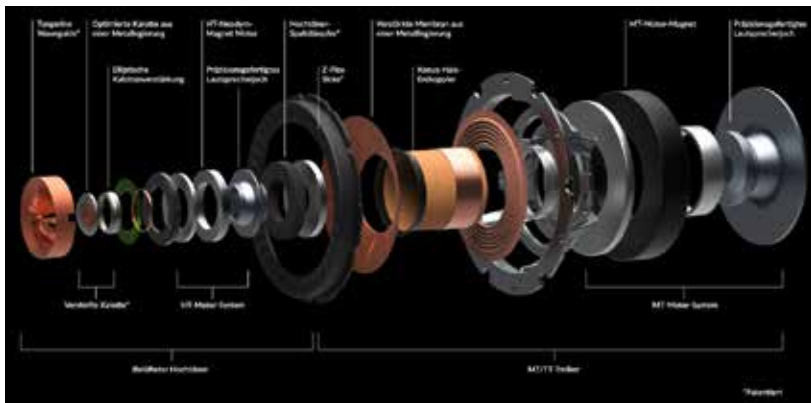

UVP (System) 4.999 €
UVP (Lotus Ed.) 5.999 €

Link zu weiteren LS60 Wireless Informationen

K-Stream LAN- und Interlautsprecher-Kabel

Das K-Stream ist ein Hochleistungskabel mit 8 m Länge, das von The Chord Company für KEF entwickelt wurde, um das ganze Potenzial der LS60 Wireless, LS50 Wireless II und LSX II nutzen zu können.

Farbe	Titanium / Copper	White / Copper
Barcodenr. (EAN)	637203049101	637203049095
Artikelnr. (KEF)	SP4063HX	SP4063AX

Link zu weiteren K-Stream Informationen

UVP (Stück) 159 €

Uni-Q

Hören Sie jedes Detail - Egal wo Sie sitzen.