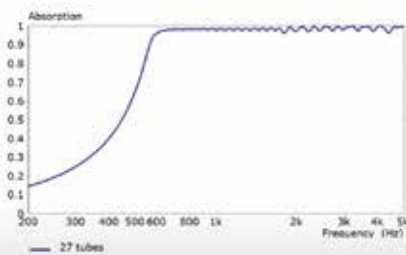

Uni-Q

Hören Sie jedes Detail - Egal wo Sie sitzen.

Die Uni-Q-Technologie ist der Baustein des charakteristischen KEF-Klangs. Die bemerkenswerte Uni-Q-Treiberanordnung der 12. Generation, die für die LS60 Wireless entwickelt wurde, wirkt wie eine Punktschallquelle, die den „Sweet Spot“ vergrößert und den Klang gleichmäßiger verteilt, sodass jeder, der an verschiedenen Stellen im Raum sitzt, denselben natürlichen und detaillierten Klang erleben kann.